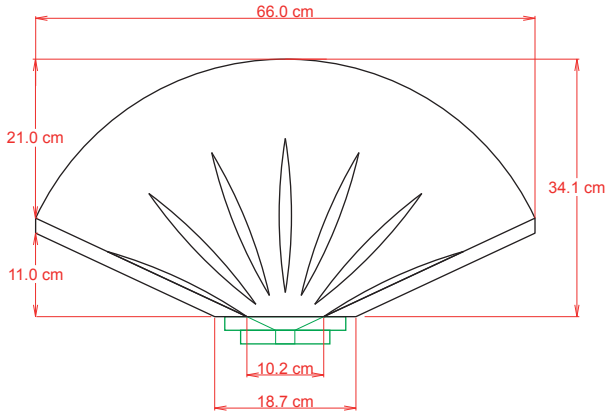

2397 JBL
 (retranscrit par <http://hornplans.free.fr>)
 Bois CP 18mm

Détail adaptateur pour moteur 1 pouce

Détail séparations pavillon

Détail arrondi interne pavillon