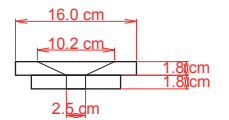

2397 JBL
 (retranscrit par <http://hornplans.free.fr>)
 Bois CP 18mm

Détail adaptateur pour moteur 1 pouce

Détail séparations pavillon

Détail arrondi interne pavillon