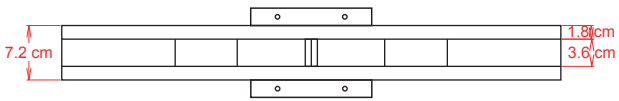

2397 JBL
 (retranscrit par <http://hornplans.free.fr>)
 Bois CP 18mm

Détail adaptateur pour moteur 1 pouce

Détail séparations pavillon

Détail arrondi interne pavillon