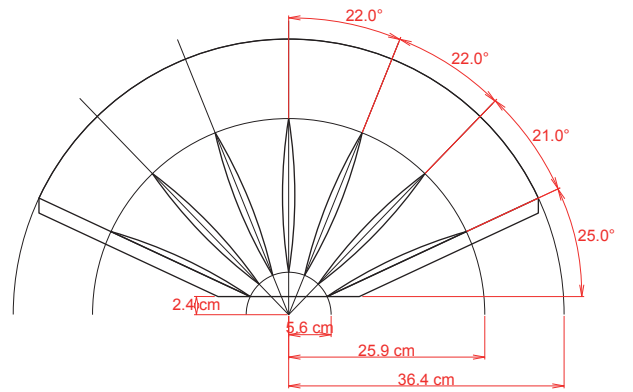

2397 JBL
 (retranscrit par <http://hornplans.free.fr>)
 Bois CP 18mm

Détail adaptateur pour moteur 1 pouce

Détail séparations pavillon

Détail arrondi interne pavillon