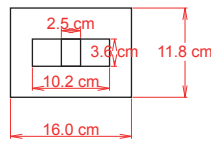

2397 JBL
 (retranscrit par <http://hornplans.free.fr>)
 Bois CP 18mm

Détail adaptateur pour moteur 1 pouce

Détail séparations pavillon

Détail arrondi interne pavillon