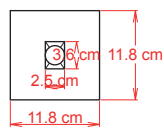

2397 JBL
 (retranscrit par <http://hornplans.free.fr>)
 Bois CP 18mm

Détail adaptateur pour moteur 1 pouce

Détail séparations pavillon

Détail arrondi interne pavillon