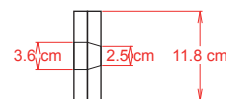

2397 JBL
 (retranscrit par <http://hornplans.free.fr>)
 Bois CP 18mm

Détail adaptateur pour moteur 1 pouce

Détail séparations pavillon

Détail arrondi interne pavillon